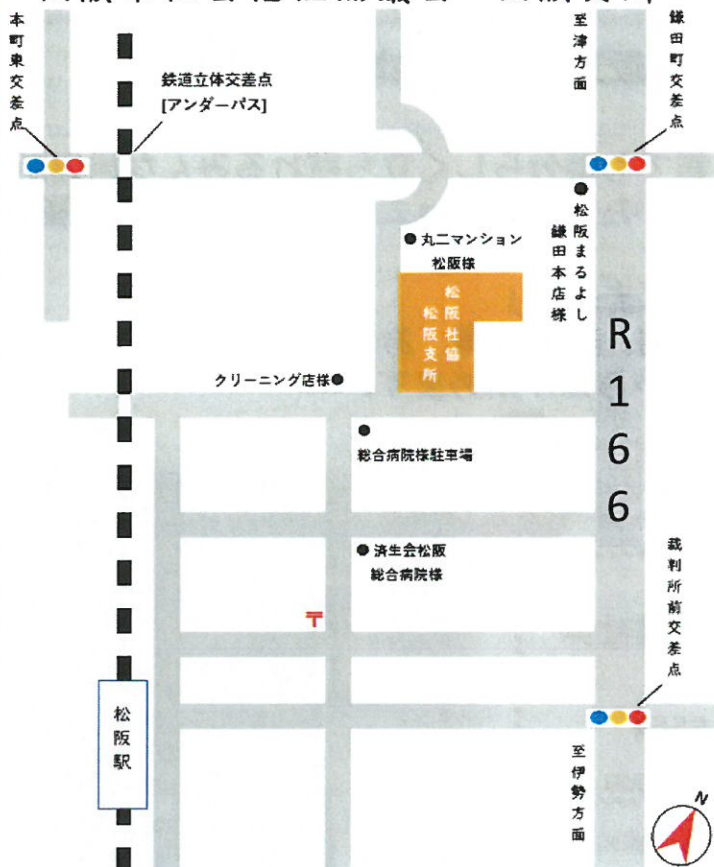

3月

3/14 通常開催
3/28 通常開催

※イベント内容は
変更になる場合が
ございます。

案内図

松阪市鎌田町213-1
松阪市社会福祉協議会 松阪支所

松阪支所では…

★地域交流多目的室
平日13時～17時までいつでもご利用
できます。お気軽にお越しください。

★えみりあ
就労継続支援B型事業所「えみわーく」
併設のカフェサロンです。
平日10時～15時（ランチ11時～14時）
※第2・4金曜はお休みです。