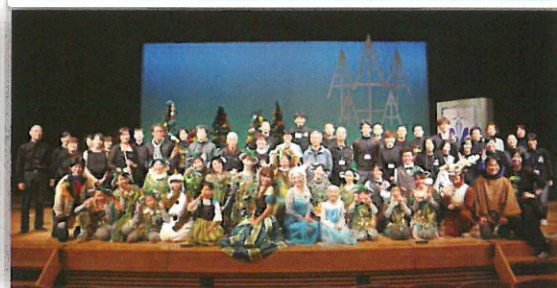

音楽のアトリエMUSICANO