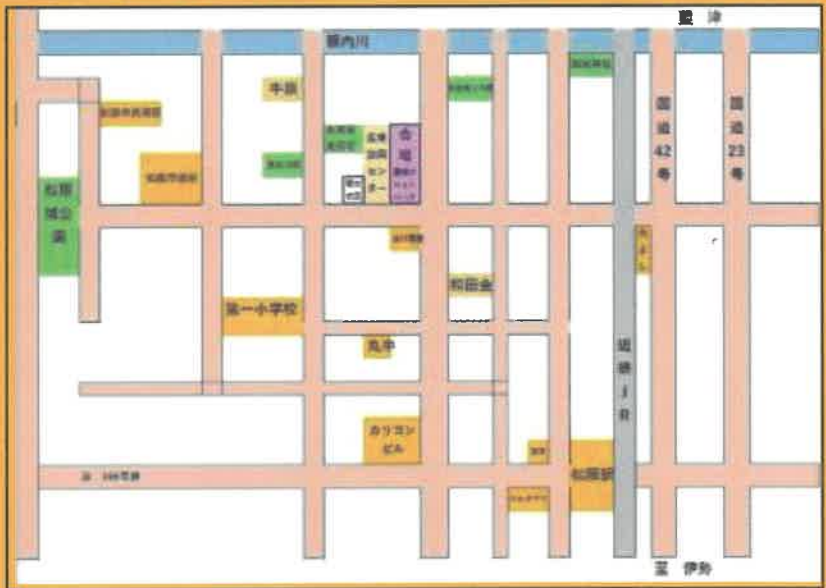

松阪まちなか

レオパーク コンサート

2026年7月8月開催号

毎週 日曜日 午後(天候等により中止の場合があります)

13時~15時まで 2ステージ ♪ ♪

入場無料(いろいろな音楽をお楽しみに)

場所:松阪市本町 豪商ポケットパーク

松阪市産業振興センターの隣です ♪ ♪

主催 松阪まちなか レオパークコンサート実行委員会

年間予定

松阪市市民活動センター 登録 N01501

松阪まちなか レオパークコンサート スケジュール

天候等により中止・演奏者変更のこともあります

出演バンドリスト

2026年 7月8月号

20260621現在

		第1ステージ	第2ステージ
		午後1時から2時まで	午後2時から3時まで
7月5日	日曜日	サンシャイン	サンシャイン
	ジャンル	ハーモニカ演奏	ハーモニカ演奏
7月12日	日曜日	口笛サークルピューマン	Dipper
	ジャンル	ポップミュージック	ポップミュージック
7月19日	日曜日	ザ・サークル	ザ・サークル
Host Band	ジャンル	ブルークラス・カントリー・フォーク	ブルークラス・カントリー・フォーク
7月26日	日曜日	The TOROPICAL Jazz Band	The TOROPICAL Jazz Band
	ジャンル	ラテンジャズ	ラテンジャズ
8月2日	日曜日	夢風車・鼻笛	夢風車・鼻笛
	ジャンル	folk 昭和歌謡 ポップス	folk 昭和歌謡 ポップス
8月9日	日曜日	Yoshiと仲間たち	Yoshiと仲間たち
	ジャンル	folk 昭和歌謡 ポップス	folk 昭和歌謡 ポップス
8月16日	日曜日	ザ・サークル	ザ・サークル
Host Band	ジャンル	ブルークラス・カントリー・フォーク	ブルークラス・カントリー・フォーク
8月23日	日曜日	もこリーナ&のこフォーン	もこリーナ&のこフォーン
	ジャンル	オカリナ&カホン	オカリナ&カホン
8月30日	日曜日	高田ファミリーと仲間たち	高田ファミリーと仲間たち
	ジャンル	いろいろな身近な曲	いろいろな身近な曲